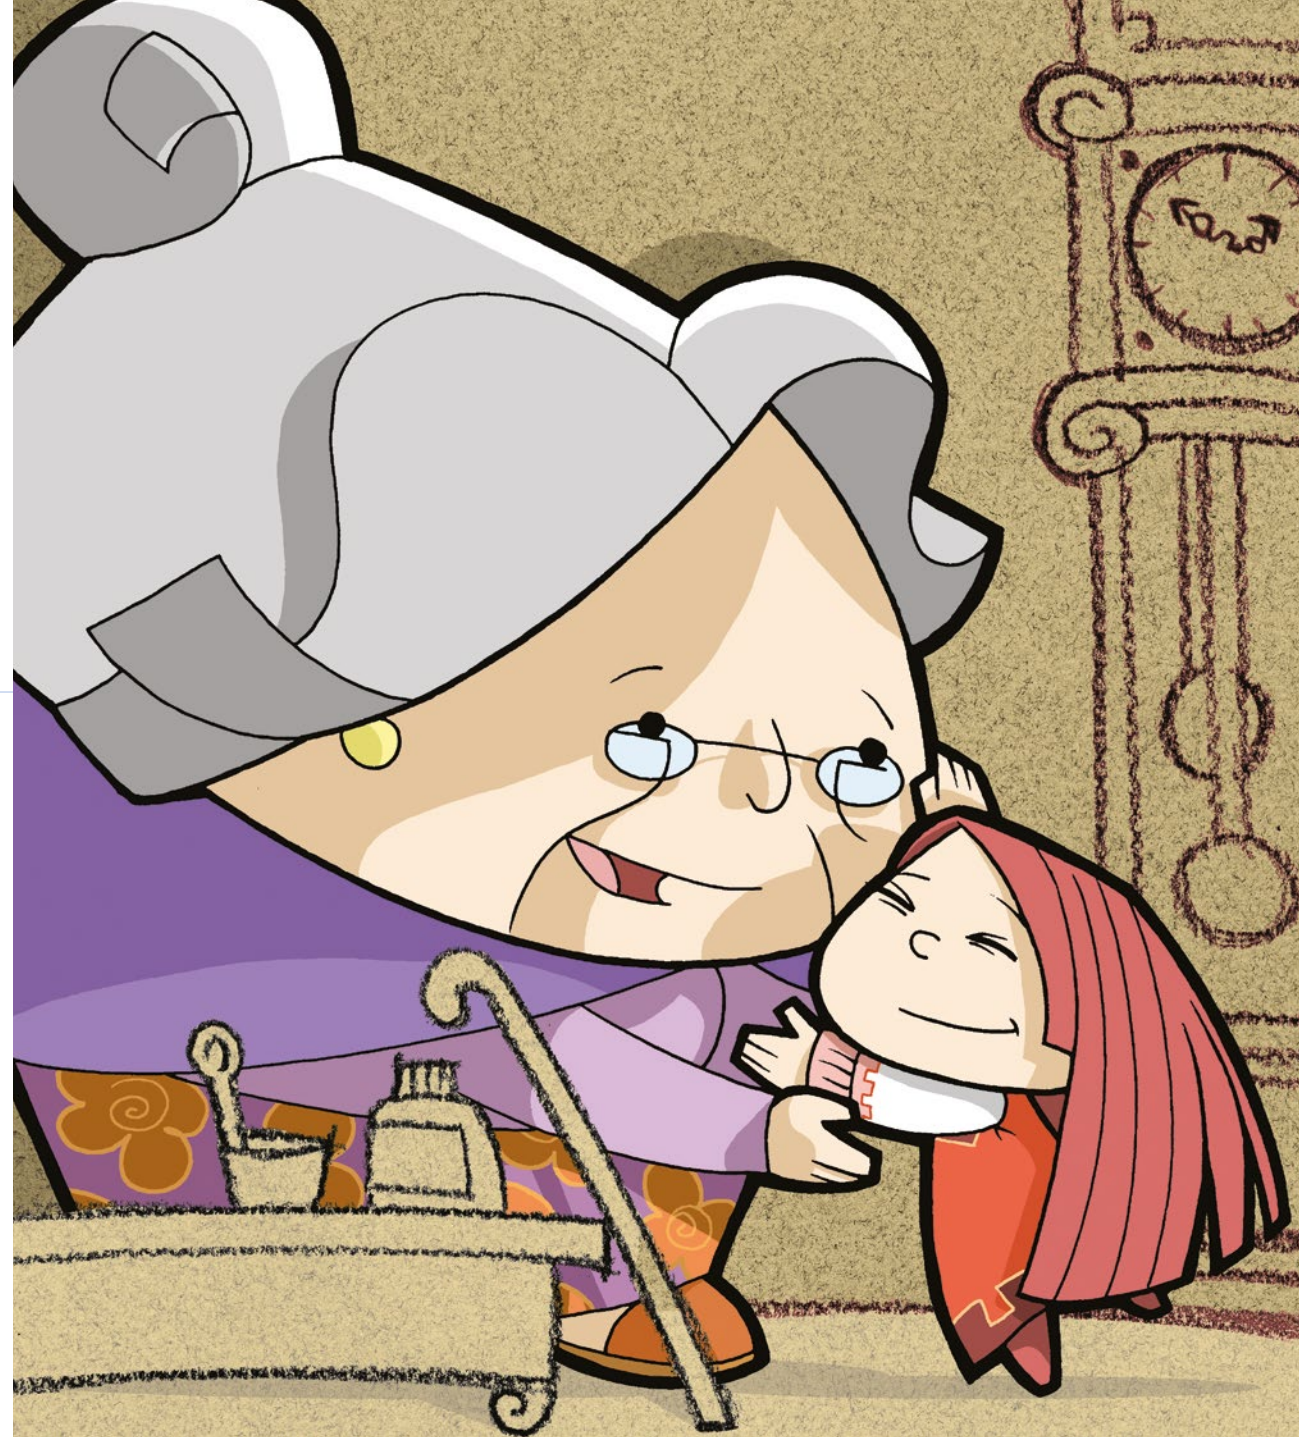

LA IAIA DE ROSA

Enric Lluch *Dibuixos de Cristina Durán*

18

letra màgica

En manuscrita I EN MAJÚSCULA

edicions
bromera

La iaia de Rosa diu que té
més anys que la tos.

LA IAIA DE ROSA DIU QUE TÉ
MÉS ANYS QUE LA TOS.